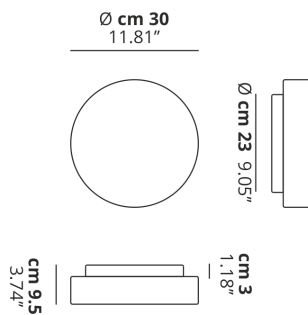

MAKEUP

Medium

CARATTERISTICHE

- Montatura:** Metallo
- Diffusore:** Vetro Soffiato
- Dimmerazione:** Si
- Dimmer:** Non Incluso
- Lampadine:** Inclusa

LAMPADINE

LED 3000K 1 x 17W | 1800 lm

MARCHI

DISEGNO TECNICO

CURVA FOTOMETRICA

MONTATURA	DIFFUSORE	COLORE DELLA LUCE	CODICE
 Bianco Opaco 9016	 Bianco Latte Satinato	3000K	150002