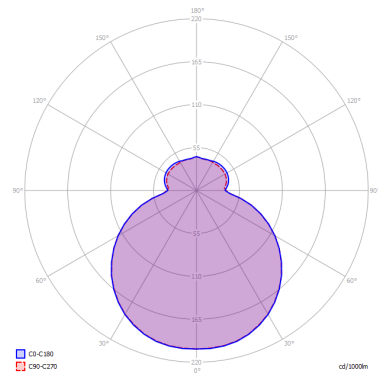

MAKEUP

Medium

CARATTERISTICHE

- Montatura:** Metallo
- Diffusore:** Vetro Soffiato
- Dimmerazione:** Si
- Dimmer:** Non Incluso
- Lampadine:** Inclusa

LAMPADINE

LED 3000K 1 x 17W | 1800 lm

MARCHI

DISEGNO TECNICO

CURVA FOTOMETRICA

MONTATURA	DIFFUSORE	COLORE DELLA LUCE	CODICE
 Bianco Opaco 9016	 Bianco Latte Satinato	3000K	150002