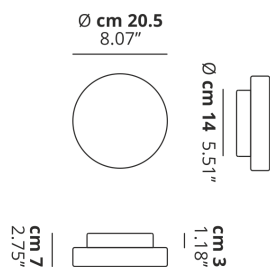

MAKEUP

Small

CARATTERISTICHE

Montatura: Metallo
Diffusore: Vetro Soffiato
Dimmerazione: Si
Dimmer: Non Incluso
Lampadine: Inclusa

LAMPADINE

LED 3000K 1 x 9W | 950 lm

MARCHI

DISEGNO TECNICO

CURVA FOTOMETRICA

MONTATURA	DIFFUSORE	COLORE DELLA LUCE	CODICE
Bianco Opaco 9016	Bianco Latte Satinato	3000K	150003