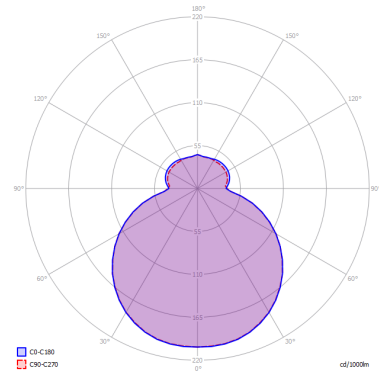

MAKEUP

Small

CARATTERISTICHE

Montatura: Metallo
Diffusore: Vetro Soffiato
Dimmerazione: Si
Dimmer: Non Incluso
Lampadine: Inclusa

LAMPADINE

LED 3000K 1 x 9W | 950 lm

MARCHI

DISEGNO TECNICO

CURVA FOTOMETRICA

MONTATURA	DIFFUSORE	COLORE DELLA LUCE	CODICE
Bianco Opaco 9016	Bianco Latte Satinato	3000K	150003