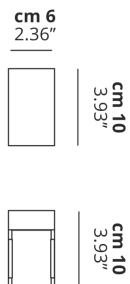

# LASER CUBE

10x6 Led

## CARATTERISTICHE

**Montatura:** Metallo  
**Diffusore:** Non Presente  
**Dimmerazione:** Si  
**Dimmer:** Non Incluso  
**Lampadine:** Incluse

## LAMPADINE

**LED 2700K** 1 x 9W | 900 lm

or

**LED 3000K** 1 x 9W | 950 lm

## DISEGNO TECNICO