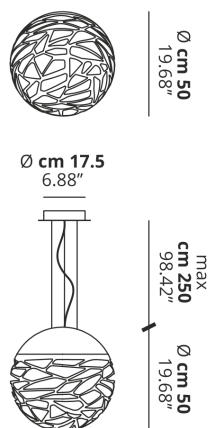

## LAMPADINE

 **E27 Classic A60** 3 x max 46W eco

or

 **E27 CFL [compact]** 3 x max 23W

or

 **E27 LED** 3 x max available

## DISEGNO TECNICO

## CURVA FOTOMETRICA