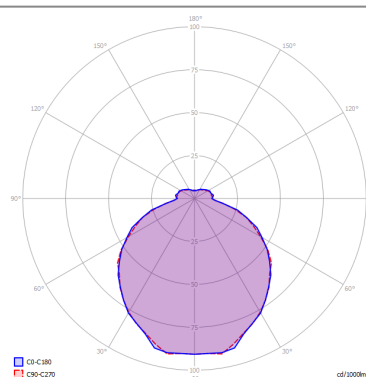

KELLY

Small Sphere 40

CARATTERISTICHE

- Montatura:** Metallo
Diffusore: Vetro
Dimmerazione: Sì
Dimmer: Non Incluso
Lampadine: Non Includse

LAMPADINE

-  **E27 Classic A60** 3 x max 46W eco
 or _____
 **E27 CFL [compact]** 3 x max 23W
 or _____
 **E27 LED** 3 x max available

DISEGNO TECNICO

MARCHI

CURVA FOTOMETRICA

MONTATURA

-  Bianco Opaco 9010
-  Bronzo Ramato

DIFFUSORE

-  Bianco Latte Lucido
-  Bianco Latte Lucido

COLORE DELLA LUCE