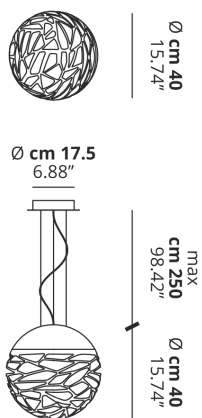

KELLY

Small Sphere 40

CARATTERISTICHE

- Montatura:** Metallo
Diffusore: Vetro
Dimmerazione: Sì
Dimmer: Non Incluso
Lampadine: Non Includse

LAMPADINE

-  **E27 Classic A60** 3 x max 46W eco
 or _____
 **E27 CFL [compact]** 3 x max 23W
 or _____
 **E27 LED** 3 x max available

DISEGNO TECNICO

MARCHI

CURVA FOTOMETRICA

MONTATURA

-  Bianco Opaco 9010
-  Bronzo Ramato

DIFFUSORE

-  Bianco Latte Lucido
-  Bianco Latte Lucido

COLORE DELLA LUCE