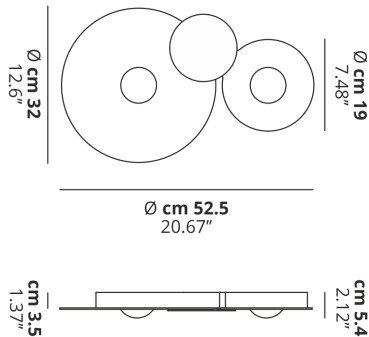

BUGIA

Double

CARATTERISTICHE

Montatura: Metallo
Diffusore: Plexiglass
Dimmerazione: Si
Dimmer: Non Incluso
Lampadine: Incluse

LAMPADINE

LED COB 2700K 2 x 15W | 2400 lm

or

LED COB 3000K 2 x 15W | 2600 lm

DISEGNO TECNICO

MARCHI

CURVA FOTOMETRICA

Non Presente

MONTATURA	DIFFUSORE	COLORE DELLA LUCE	CODICE
Bianco Opaco 9010	Bianco	2700K	161033
Bianco Opaco 9010	Oro	2700K	161033
Bianco Opaco 9010	Rame Lucido	2700K	161036
Bianco Opaco 9010	Bianco	3000K	161037
Bianco Opaco 9010	Cromo	3000K	161035
Bianco Opaco 9010	Cromo	3000K	161039
Bianco Opaco 9010	Oro	3000K	161038