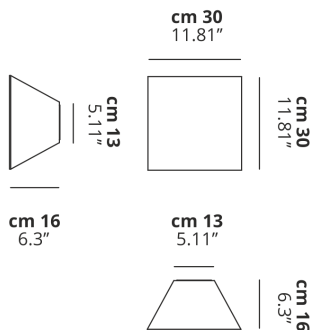

BEETLE

Small Pyramid

CARATTERISTICHE

- Montatura:** Metallo
- Diffusore:** Policarbonato
- Dimmerazione:** Si
- Dimmer:** Non Incluso
- Lampadine:** Inclusa

LAMPADINE

LED 3000K 1 x 17W | 1800 lm

MARCHI

DISEGNO TECNICO

CURVA FOTOMETRICA

MONTATURA	DIFFUSORE	COLORE DELLA LUCE	CODICE
Bianco Opaco 9010	Bianco + Trasparente Rigato	3000K	145005