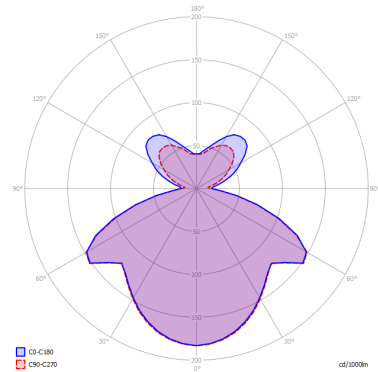

BEETLE

Small Pyramid

CARATTERISTICHE

- Montatura:** Metallo
- Diffusore:** Policarbonato
- Dimmerazione:** Si
- Dimmer:** Non Incluso
- Lampadine:** Inclusa

LAMPADINE

LED 3000K 1 x 17W | 1800 lm

MARCHI

DISEGNO TECNICO

CURVA FOTOMETRICA

MONTATURA	DIFFUSORE	COLORE DELLA LUCE	CODICE
Bianco Opaco 9010	Bianco + Trasparente Rigato	3000K	145005