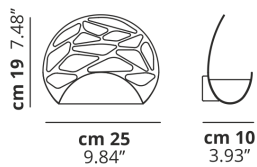

KELLY

CARATTERISTICHE

Montatura: Metallo
Diffusore: Non Presente
Dimmerazione: Si
Dimmer: Non Incluso
Lampadine: Inclusa

LAMPADINE

LED 2700K 1 x 17W | 1700 lm

MARCHI

DISEGNO TECNICO

CURVA FOTOMETRICA