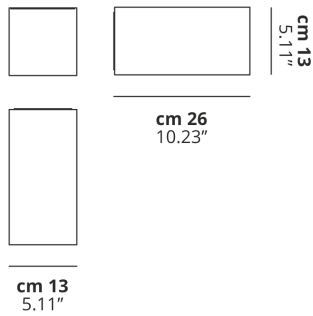

BEETLE

Medium Cube

CARATTERISTICHE

- Montatura:** Metallo
- Diffusore:** Policarbonato
- Dimmerazione:** Si
- Dimmer:** Non Incluso
- Lampadine:** Inclusa

LAMPADINE

LED 3000K 1 x 17W | 1800 lm

MARCHI

DISEGNO TECNICO

CURVA FOTOMETRICA

MONTATURA	DIFFUSORE	COLORE DELLA LUCE	CODICE
Bianco Opaco 9010	Bianco + Trasparente Rigato	3000K	145002