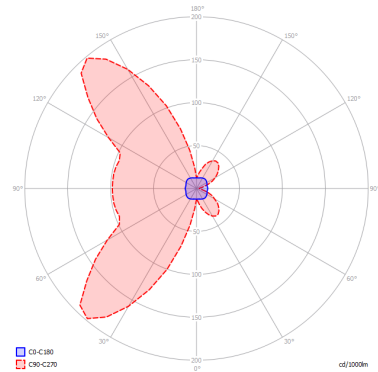

BEETLE

Medium Cube

CARATTERISTICHE

- Montatura:** Metallo
- Diffusore:** Policarbonato
- Dimmerazione:** Si
- Dimmer:** Non Incluso
- Lampadine:** Inclusa

LAMPADINE

LED 3000K 1 x 17W | 1800 lm

MARCHI

DISEGNO TECNICO

CURVA FOTOMETRICA

MONTATURA	DIFFUSORE	COLORE DELLA LUCE	CODICE
Bianco Opaco 9010	Bianco + Trasparente Rigato	3000K	145002