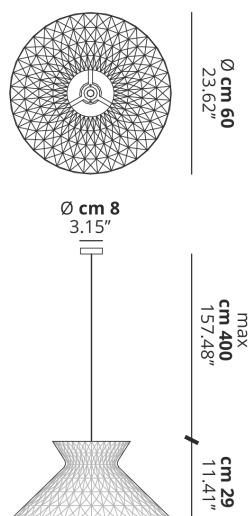

## LAMPADINE

-  **E27 G95 CFL** 1 x max 23W  
 **E27 G95 LED** 1 x max available

## DISEGNO TECNICO