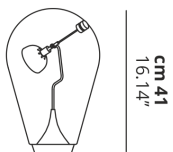

BLOW

Led

CARATTERISTICHE

- Montatura:** Metallo
- Diffusore:** Vetro Soffiato
- Dimmerazione:** No
- Dimmer:** Non Incluso
- Lampadine:** Inclusa

LAMPADINE

LED 2700K 1 x 4.5W | 500 lm

MARCHI

DISEGNO TECNICO

Ø cm 10
3.93"

CURVA FOTOMETRICA

Non Presente

MONTATURA	DIFFUSORE	COLORE DELLA LUCE	CODICE
 Cromo	 Cristallo	2700K	008004