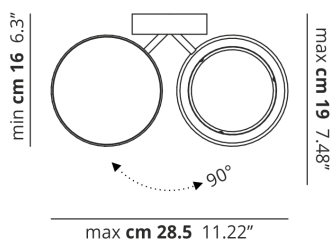

NAUTILUS

CARATTERISTICHE

Montatura: Metallo
Diffusore: Metallo
Dimmerazione: Si
Dimmer: Non Incluso
Lampadine: Inclusive

LAMPADINE

LED COB 2700K 2 x 15W | 2400 lm

or

LED COB 3000K 2 x 15W | 2600 lm

DISEGNO TECNICO

MARCHI

CURVA FOTOMETRICA

CS-C180 / C19-C270

cd/1000lm

MONTATURA	DIFFUSORE	COLORE DELLA LUCE	CODICE
● Cromo	● Bianco Opaco 9010	2700K	165001
● Cromo	● Nero Opaco	2700K	165002
● Cromo	● Cromo	2700K	165003
● Cromo	● Oro	2700K	165004
● Cromo	● Oro Rosa	2700K	165005
● Cromo	● Bianco Opaco 9010	3000K	165006
● Cromo	● Nero Opaco	3000K	165007