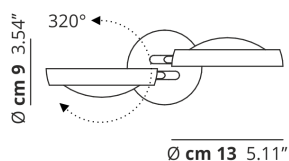

NAUTILUS

CARATTERISTICHE

Montatura: Metallo
Diffusore: Metallo
Dimmerazione: Si
Dimmer: Non Incluso
Lampadine: Inclusive

LAMPADINE

LED COB 2700K 2 x 15W | 2400 lm

or

LED COB 3000K 2 x 15W | 2600 lm

DISEGNO TECNICO

MARCHI

CURVA FOTOMETRICA

CS-C180 / C19-C270

cd/1000lm

MONTATURA	DIFFUSORE	COLORE DELLA LUCE	CODICE
● Cromo	● Bianco Opaco 9010	2700K	165001
● Cromo	● Nero Opaco	2700K	165002
● Cromo	● Cromo	2700K	165003
● Cromo	● Oro	2700K	165004
● Cromo	● Oro Rosa	2700K	165005
● Cromo	● Bianco Opaco 9010	3000K	165006
● Cromo	● Nero Opaco	3000K	165007