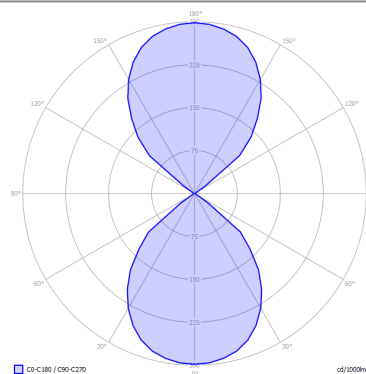

NAUTILUS

CARATTERISTICHE

Montatura: Metallo
Diffusore: Metallo
Dimmerazione: Si
Dimmer: Non Incluso
Lampadine: Inclusive

LAMPADINE

LED COB 2700K 2 x 15W | 2400 lm

or

LED COB 3000K 2 x 15W | 2600 lm

DISEGNO TECNICO

MARCHI

CURVA FOTOMETRICA

CS-C180 / C19-C270

cd/1000lm

MONTATURA	DIFFUSORE	COLORE DELLA LUCE	CODICE
● Cromo	● Bianco Opaco 9010	2700K	165001
● Cromo	● Nero Opaco	2700K	165002
● Cromo	● Cromo	2700K	165003
● Cromo	● Oro	2700K	165004
● Cromo	● Oro Rosa	2700K	165005
● Cromo	● Bianco Opaco 9010	3000K	165006
● Cromo	● Nero Opaco	3000K	165007