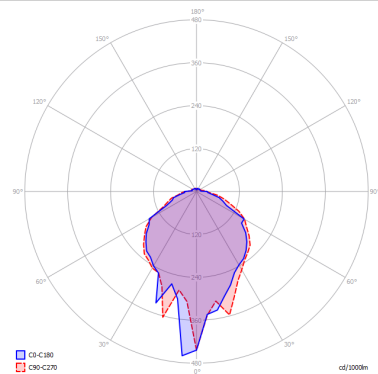

RANDOM

CARATTERISTICHE

- Montatura:** Metallo
- Diffusore:** Vetro Soffiato
- Dimmerazione:** Si
- Dimmer:** Non Incluso
- Lampadine:** Inclusa

LAMPADINE

LED 2700K 3 x 1W | 450 lm

MARCHI

DISEGNO TECNICO

CURVA FOTOMETRICA