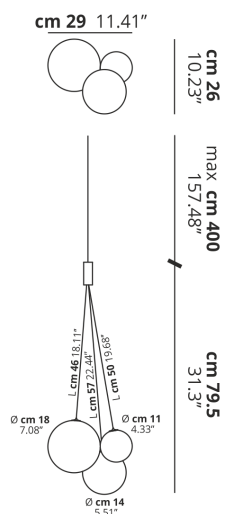

RANDOM

CARATTERISTICHE

- Montatura:** Metallo
- Diffusore:** Vetro Soffiato
- Dimmerazione:** Si
- Dimmer:** Non Incluso
- Lampadine:** Inclusa

LAMPADINE

LED 2700K 3 x 1W | 450 lm

MARCHI

DISEGNO TECNICO

CURVA FOTOMETRICA

MONTATURA	DIFFUSORE	COLORE DELLA LUCE	CODICE
● Cromo	● Cristallo	2700K	164001
● Cromo	● Cromo	2700K	164002
● Cromo	● Oro	2700K	164003
● Cromo	● Oro Rosa	2700K	164004