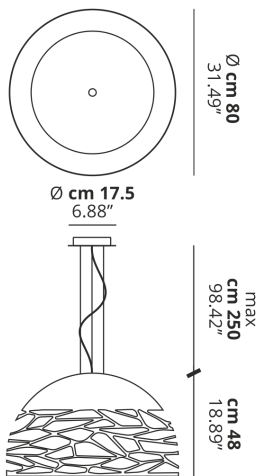

KELLY

Large Dome 80

CARATTERISTICHE

- Montatura:** Metallo
Diffusore: Vetro
Dimmerazione: Sì
Dimmer: Non Incluso
Lampadine: Non Includse

LAMPADINE

-  **E27 Classic A60** 4 x max 46W eco
 or _____
 **E27 CFL [compact]** 4 x max 23W
 or _____
 **E27 LED** 4 x max available

MARCHI

CURVA FOTOMETRICA

DISEGNO TECNICO

MONTATURA

-  Bronzo Ramato
-  Bianco Opaco 9010
-  Nero Opaco

DIFFUSORE

-  Bianco Latte Lucido
-  Bianco Latte Lucido
-  Bianco Latte Lucido

COLORE DELLA LUCE