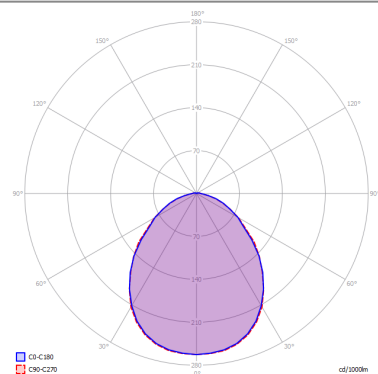

KELLY

Large Dome 80

CARATTERISTICHE

- Montatura:** Metallo
Diffusore: Vetro
Dimmerazione: Sì
Dimmer: Non Incluso
Lampadine: Non Includse

LAMPADINE

-  **E27 Classic A60** 4 x max 46W eco
 or _____
 **E27 CFL [compact]** 4 x max 23W
 or _____
 **E27 LED** 4 x max available

MARCHI

CURVA FOTOMETRICA

DISEGNO TECNICO

MONTATURA

-  Bronzo Ramato
-  Bianco Opaco 9010
-  Nero Opaco

DIFFUSORE

-  Bianco Latte Lucido
-  Bianco Latte Lucido
-  Bianco Latte Lucido

COLORE DELLA LUCE