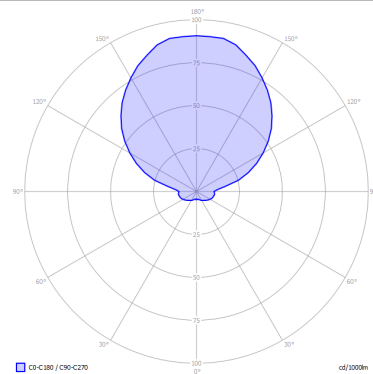

## SPECIFICATION SHEET

Ø **cm 40** 15.74"

**cm 40** 15.74"

**cm 17**  
6.69"

## PHOTOMETRIC DIAGRAM