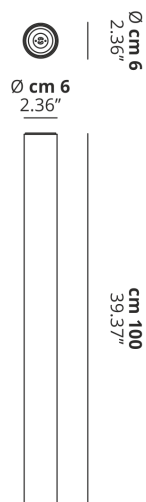

A-TUBE

Large

CARATTERISTICHE

Montatura: Metallo

Diffusore: Non Presente

Dimmerazione: Sì

Dimmer: Non Incluso

Lampadine: Non Incluse

LAMPADINE

 **GU10 Par16** 1 x max 40W eco

or

 **GU10 Par16 LED** 1 x max available

DISEGNO TECNICO

MARCHI

CURVA FOTOMETRICA

MONTATURA	DIFFUSORE	COLORE DELLA LUCE	CODICE
 Bianco Opaco 9010	Non Presente	A scelta	096013
 Bronzo Ramato	Non Presente	A scelta	096026
 Nero Opaco	Non Presente	A scelta	096035