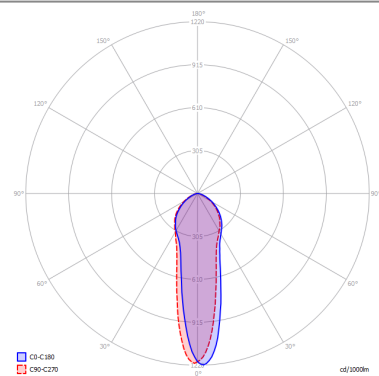

LAMPADINE

 **GU10 Par16** 1 x max 40W eco

or

 **GU10 Par16 LED** 1 x max available

DISEGNO TECNICO

MARCHI

CURVA FOTOMETRICA

MONTATURA	DIFFUSORE	COLORE DELLA LUCE	CODICE
 Bianco Opaco 9010	Non Presente	A scelta	096013
 Bronzo Ramato	Non Presente	A scelta	096026
 Nero Opaco	Non Presente	A scelta	096035