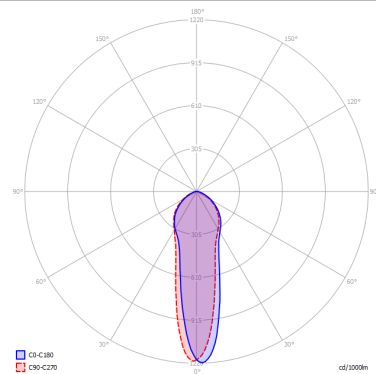

LAMPADINE

 **GU10 Par16** 1 x max 40W eco

or

 **GU10 Par16 LED** 1 x max available

DISEGNO TECNICO

Ø cm 6
2.36"

MARCHI

CURVA FOTOMETRICA