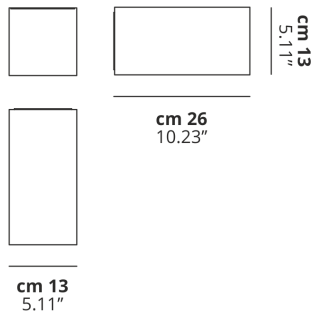

BEETLE

Medium Cube

CARATTERISTICHE

Montatura: Metallo

Diffusore: Policarbonato

Dimmerazione: Sì

Dimmer: Non Incluso

Lampadine: Inclusa

LAMPADINE

LED 3000K 1 x 17W | 1800 lm

MARCHI

DISEGNO TECNICO

CURVA FOTOMETRICA

MONTATURA

 Bianco Opaco 9010

DIFFUSORE