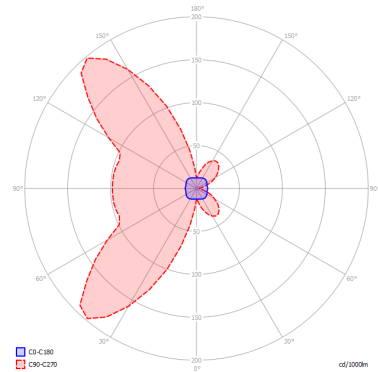

LAMPADINE

LED 3000K 1 x 17W | 1800 lm

MARCHI

DISEGNO TECNICO

CURVA FOTOMETRICA

MONTATURA

 Bianco Opaco 9010

DIFFUSORE