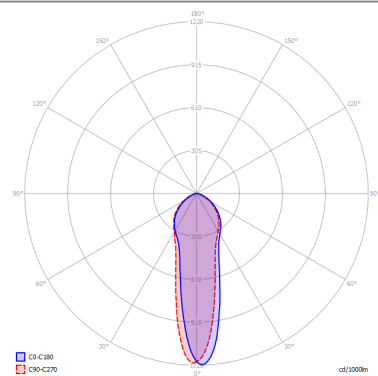

MARCHI

CURVA FOTOMETRICA