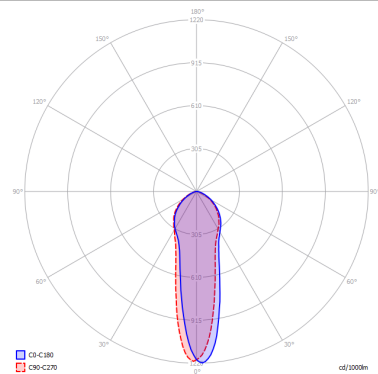

LAMPADINE

 **GU10 Par16** 1 x max 40W eco

or

 **GU10 Par16 LED** 1 x max available

DISEGNO TECNICO

Ø cm 6
2.36"

MARCHI

CURVA FOTOMETRICA