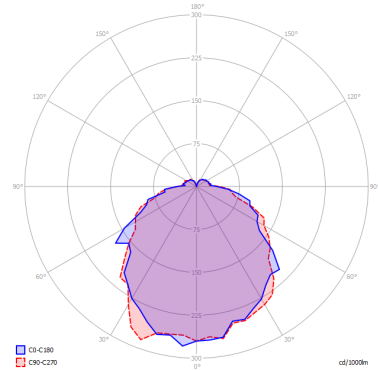

KELLY CLUSTER

Sphere

CARATTERISTICHE

- Montatura:** Metallo
- Diffusore:** Vetro
- Dimmerazione:** Sì
- Dimmer:** Non Incluso
- Lampadine:** Non Inclusa

LAMPADINE

LED 2700K 1 x 9W | 900 lm

MARCHI

DISEGNO TECNICO

CURVA FOTOMETRICA

MONTATURA	DIFFUSORE	COLORE DELLA LUCE	CODICE
 Bianco Opaco 9010	 Bianco Latte Lucido	2700K	147013
 Bronzo Ramato	 Bianco Latte Lucido	2700K	147014
 Nero Opaco	 Bianco Latte Lucido	2700K	147015