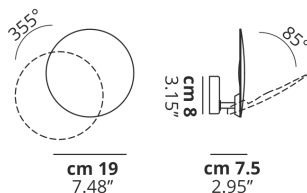

PUZZLE ROUND

Single Round

CARATTERISTICHE

Montatura: Metallo
Diffusore: Non Presente
Dimmerazione: Sì
Dimmer: Non Incluso
Lampadine: Incluse

LAMPADINE

LED 2700K 1 x 17W | 1700 lm

or

LED 3000K 1 x 17W | 1800 lm

DISEGNO TECNICO

MARCHI

CURVA FOTOMETRICA

Non Presente

MONTATURA	DIFFUSORE	COLORE DELLA LUCE	CODICE
 Bianco Opaco 9016	Non Presente	2700K	159001
 Bronzo Ramato	Non Presente	2700K	159007
 Bianco Opaco 9016	Non Presente	3000K	159002
 Bronzo Ramato	Non Presente	3000K	159005