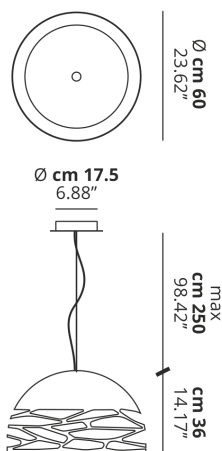

# KELLY

Medium Dome 60

## DISEGNO TECNICO

## CURVA FOTOMETRICA