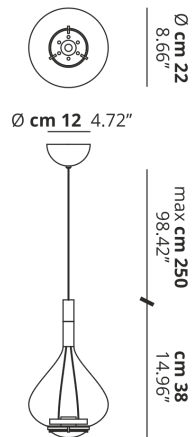

SKY-FALL

Medium

CARATTERISTICHE

- Montatura:** Metallo
- Diffusore:** Vetro Soffiato
- Dimmerazione:** Sì
- Dimmer:** Non Incluso
- Lampadine:** Inclusa

LAMPADINE

 **2700K 2 x 10W | 1815 lm**

MARCHI

DISEGNO TECNICO

CURVA FOTOMETRICA

MONTATURA	DIFFUSORE	COLORE DELLA LUCE	CODICE
 Cromo	 Cristallo	2700K	148001
 Cromo	 Rame Lucido Metallizzato	2700K	148002
 Cromo	 Cromo	2700K	148005
 Cromo	 Oro Rosa	2700K	148008