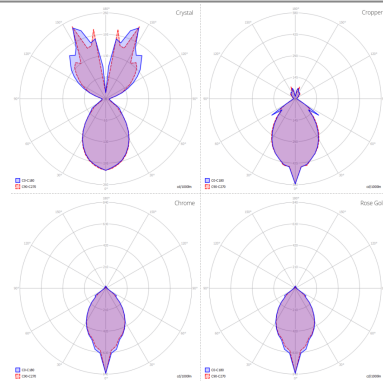

SKY-FALL

Medium

CARATTERISTICHE

- Montatura:** Metallo
- Diffusore:** Vetro Soffiato
- Dimmerazione:** Sì
- Dimmer:** Non Incluso
- Lampadine:** Inclusa

LAMPADINE

 **2700K 2 x 10W | 1815 lm**

MARCHI

DISEGNO TECNICO

CURVA FOTOMETRICA

MONTATURA	DIFFUSORE	COLORE DELLA LUCE	CODICE
 Cromo	 Cristallo	2700K	148001
 Cromo	 Rame Lucido Metallizzato	2700K	148002
 Cromo	 Cromo	2700K	148005
 Cromo	 Oro Rosa	2700K	148008