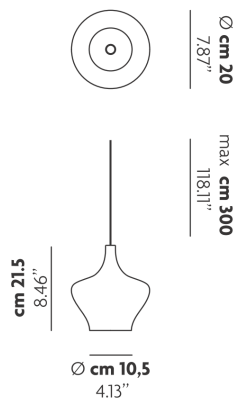

NOSTALGIA

Medium

FEATURES

- **Frame:** Metal
- **Diffuser:** Blown Glass
- **Dimmable:** Yes
- **Dimmer:** Not Included
- **Bulb:** Included

BULB

LED 3000K 1 x 8.7W | 650 lm

CERTIFICATION

SPECIFICATION SHEET

PHOTOMETRIC DIAGRAM

FRAME	DIFFUSER	LED COLOUR	CODE
● Chrome	● Crystal	Optionally	154305
● Chrome	● Chrome	Optionally	154306
● Chrome	● Gold	Optionally	154307
● Chrome	● Rose Gold	Optionally	154308