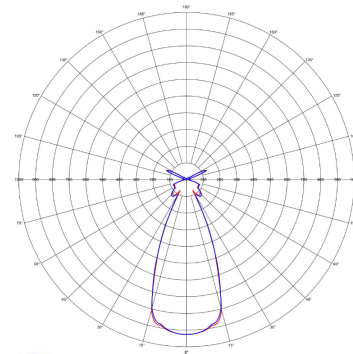

PHOTOMETRIC DIAGRAM

DIAGRAMMA POLARE (cd/klm)

FRAME	DIFFUSER	LED COLOUR	CODE
● Chrome	● Crystal	Optionally	154305
● Chrome	● Chrome	Optionally	154306
● Chrome	● Gold	Optionally	154307
● Chrome	● Rose Gold	Optionally	154308