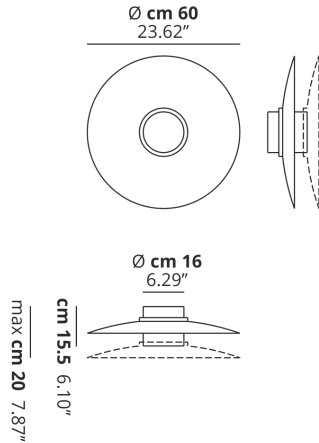

## LAMPADINE

**LED** 3000K 2 x 17W | 3600 lm

## DISEGNO TECNICO