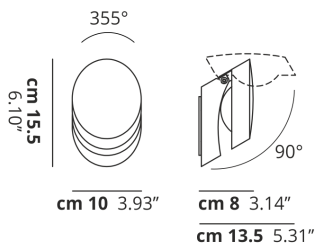

PIN-UP

CARATTERISTICHE

Montatura: Metallo
Diffusore: Non Presente
Dimmerazione: Sì
Dimmer: Non Incluso
Lampadine: Incluse

LAMPADINE

LED 2700K 1 x 9W | 900 lm

or

LED 3000K 1 x 9W | 950 lm

DISEGNO TECNICO

MARCHI

CURVA FOTOMETRICA

Non Presente

MONTATURA	DIFFUSORE	COLORE DELLA LUCE	CODICE
 Cromo	Non Presente	2700K	155003
 Bronzo Ramato	Non Presente	2700K	155002
 Bianco Opaco 9016	Non Presente	2700K	155001
 Cromo	Non Presente	3000K	155006
 Bronzo Ramato	Non Presente	3000K	155005
 Bianco Opaco 9016	Non Presente	3000K	155004