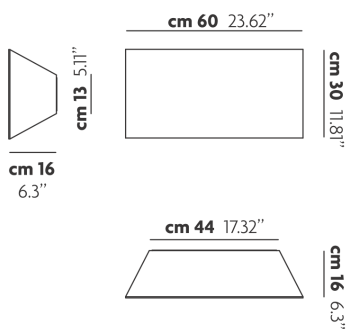

BEETLE

Large Pyramid

CARATTERISTICHE

Montatura: Metallo
Diffusore: Policarbonato
Dimmerazione: Si
Dimmer: Non Incluso
Lampadine: Inclusa

LAMPADINE

LED 3000K 2 x 17W | 3600 lm

MARCHI

DISEGNO TECNICO

CURVA FOTOMETRICA

| MONTATURA | DIFFUSORE | COLORE DELLA LUCE | CODICE |
|---|--|-------------------|--------|
|  Bianco Opaco 9010 |  Bianco + Trasparente Rigato | 3000K | 145007 |