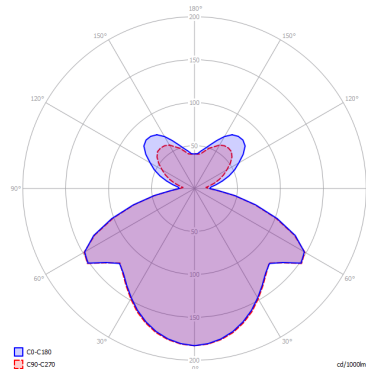

BEETLE

Large Pyramid

CARATTERISTICHE

Montatura: Metallo
Diffusore: Policarbonato
Dimmerazione: Si
Dimmer: Non Incluso
Lampadine: Inclusa

LAMPADINE

LED 3000K 2 x 17W | 3600 lm

MARCHI

DISEGNO TECNICO

CURVA FOTOMETRICA

| MONTATURA | DIFFUSORE | COLORE DELLA LUCE | CODICE |
|---|--|-------------------|--------|
|  Bianco Opaco 9010 |  Bianco + Trasparente Rigato | 3000K | 145007 |