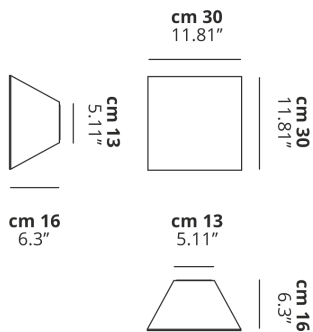

BEETLE

Small Pyramid

CARATTERISTICHE

- Montatura:** Metallo
- Diffusore:** Policarbonato
- Dimmerazione:** Si
- Dimmer:** Non Incluso
- Lampadine:** Inclusa

LAMPADINE

LED 3000K 1 x 17W | 1800 lm

MARCHI

DISEGNO TECNICO

CURVA FOTOMETRICA

MONTATURA

 Bianco Opaco 9010

DIFFUSORE

 Bianco +
Trasparente Rigato

COLORE DELLA LUCE

3000K

CODICE