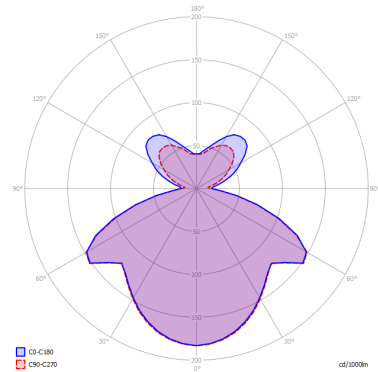

BEETLE

Small Pyramid

CARATTERISTICHE

- Montatura:** Metallo
- Diffusore:** Policarbonato
- Dimmerazione:** Si
- Dimmer:** Non Incluso
- Lampadine:** Inclusa

LAMPADINE

LED 3000K 1 x 17W | 1800 lm

MARCHI

DISEGNO TECNICO

CURVA FOTOMETRICA

MONTATURA

 Bianco Opaco 9010

DIFFUSORE

 Bianco +
Trasparente Rigato

COLORE DELLA LUCE

3000K

CODICE