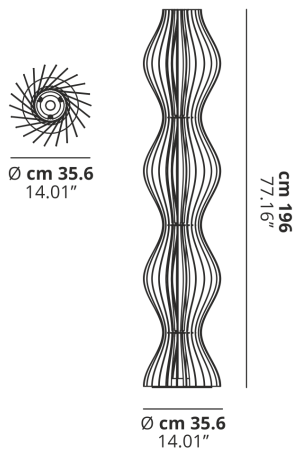

VAPOR

CARATTERISTICHE

- Montatura:** Metallo
Diffusore: Policarbonato
Dimmerazione: Si
Dimmer: Incluso
Lampadine: Non Incluse

LAMPADINE

-  **R7s QT-DE12 short** 1 x max 80W eco
 and _____
 **E27 Classic A60** 6 x max 77W eco
 or _____
 **E27 CFL** 6 x max 30W
 or _____
 **E27 LED** 6 x max available

DISEGNO TECNICO

MARCHI

CURVA FOTOMETRICA

Non Presente

MONTATURA	DIFFUSORE	COLORE DELLA LUCE	CODICE
 Bianco Opaco 9010	 Bianco Opaco	A scelta	129009