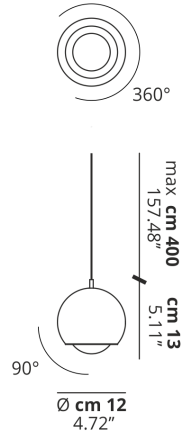

## LAMPADINE

⊕ ⊖ **2700K** 1 x 10W | 850 lm

or

⊕ ⊖ **3000K** 1 x 10W | 900W

## DISEGNO TECNICO

MONTATURA	DIFFUSORE	COLORE DELLA LUCE	CODICE
● Cromo	● Bianco Opaco 9010	2700K	160006
● Cromo	● Cromo	2700K	160008
● Cromo	● Oro	2700K	160009
● Cromo	● Oro Rosa	2700K	160010
● Cromo	● Nero Opaco	2700K	160007
● Cromo	● Bianco Opaco 9010	3000K	160011
● Cromo	● Cromo	3000K	160013