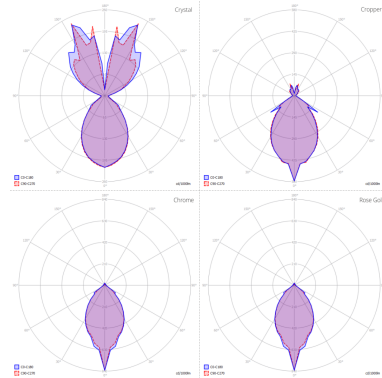

SKY-FALL

Large

CARATTERISTICHE

- Montatura:** Metallo
- Diffusore:** Vetro Soffiato
- Dimmerazione:** Sì
- Dimmer:** Non Incluso
- Lampadine:** Inclusa

LAMPADINE

Ⓞ B 2700K 2 x 10W | 1815 lm

MARCHI

DISEGNO TECNICO

CURVA FOTOMETRICA

MONTATURA	DIFFUSORE	COLORE DELLA LUCE	CODICE
● Cromo	● Cristallo	2700K	148003
● Cromo	● Rame Lucido Metallizzato	2700K	148004
● Cromo	● Cromo	2700K	148006
● Cromo	● Oro Rosa	2700K	148007