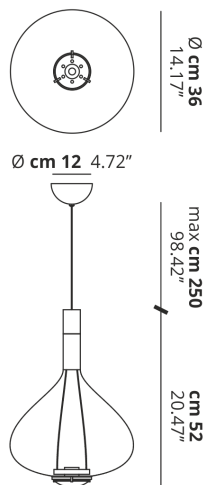

SKY-FALL

Large

CARATTERISTICHE

- Montatura:** Metallo
- Diffusore:** Vetro Soffiato
- Dimmerazione:** Sì
- Dimmer:** Non Incluso
- Lampadine:** Inclusa

LAMPADINE

Ⓞ B 2700K 2 x 10W | 1815 lm

MARCHI

DISEGNO TECNICO

CURVA FOTOMETRICA

MONTATURA	DIFFUSORE	COLORE DELLA LUCE	CODICE
● Cromo	● Cristallo	2700K	148003
● Cromo	● Rame Lucido Metallizzato	2700K	148004
● Cromo	● Cromo	2700K	148006
● Cromo	● Oro Rosa	2700K	148007