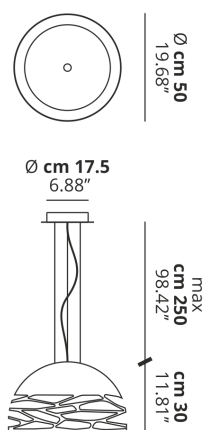

# KELLY

Small Dome 50

## LAMPADINE

-  **E27 Classic A60** 3 x max 46W eco  
 or \_\_\_\_\_  
 **E27 CFL [compact]** 3 x max 23W  
 or \_\_\_\_\_  
 **E27 LED** 3 x max available

## DISEGNO TECNICO

## CURVA FOTOMETRICA

MONTATURA	DIFFUSORE	COLORE DELLA LUCE	CODICE
 Bronzo Ramato	 Bianco Latte Lucido	A scelta	141009
 Bianco Opaco 9010	 Bianco Latte Lucido	A scelta	141002
 Nero Opaco	 Bianco Latte Lucido	A scelta	141016