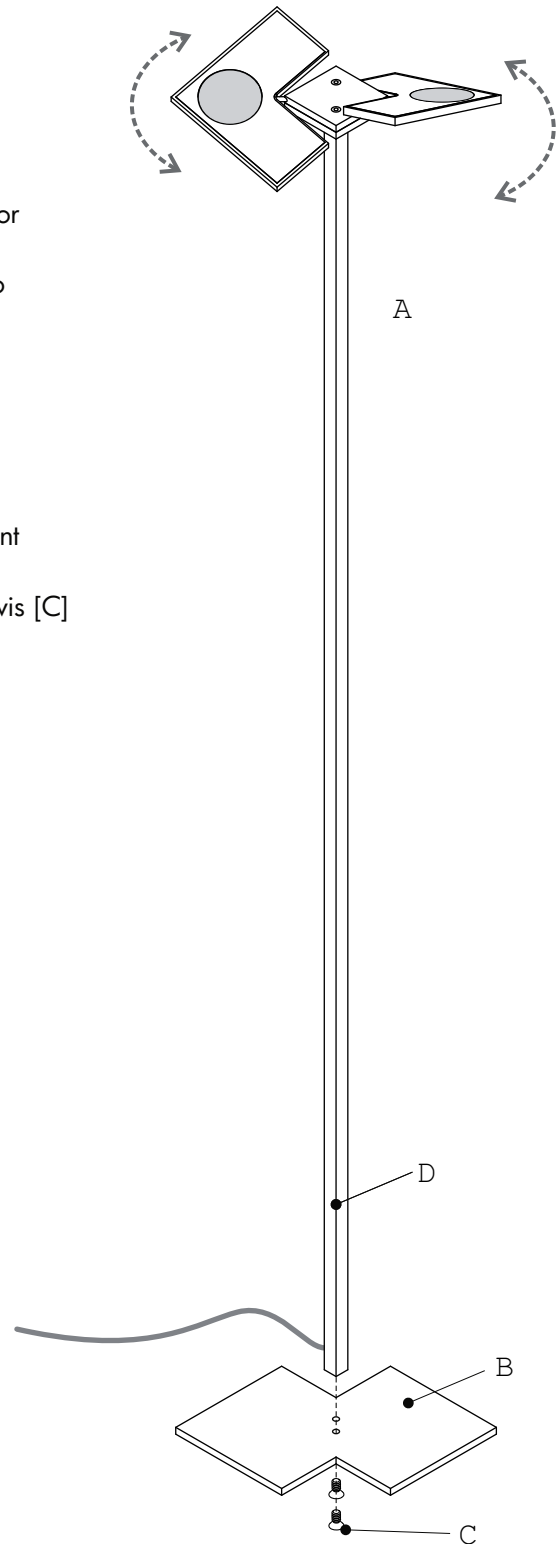

PUZZLE TWIST LT1

USA-Can

18.05.15_01

Floor

120V

LED
3000K

2x17W - 3180 lm

MOUNTING INSTRUCTIONS

- 1) Remove the lamp [A] of the box and place it horizontally for easy mounting
- 2) Place the weight [B] on the rod [D] and lock it with the two supplied screws [C]
- 3) Place the lamp upright
- 4) Insert the plug in a power outlet

NOTICE DE MONTAGE

- 1) Prenez la lampe [A] de la boîte et placer le horizontalement pour faciliter le montage
- 2) Placez le poids [B] sur la tige [D] et fixer le avec les deux vis [C] fournies
- 3) Placez la lampe dans une position verticale
- 4) Insérez la fiche électrique male dans la prise électrique.